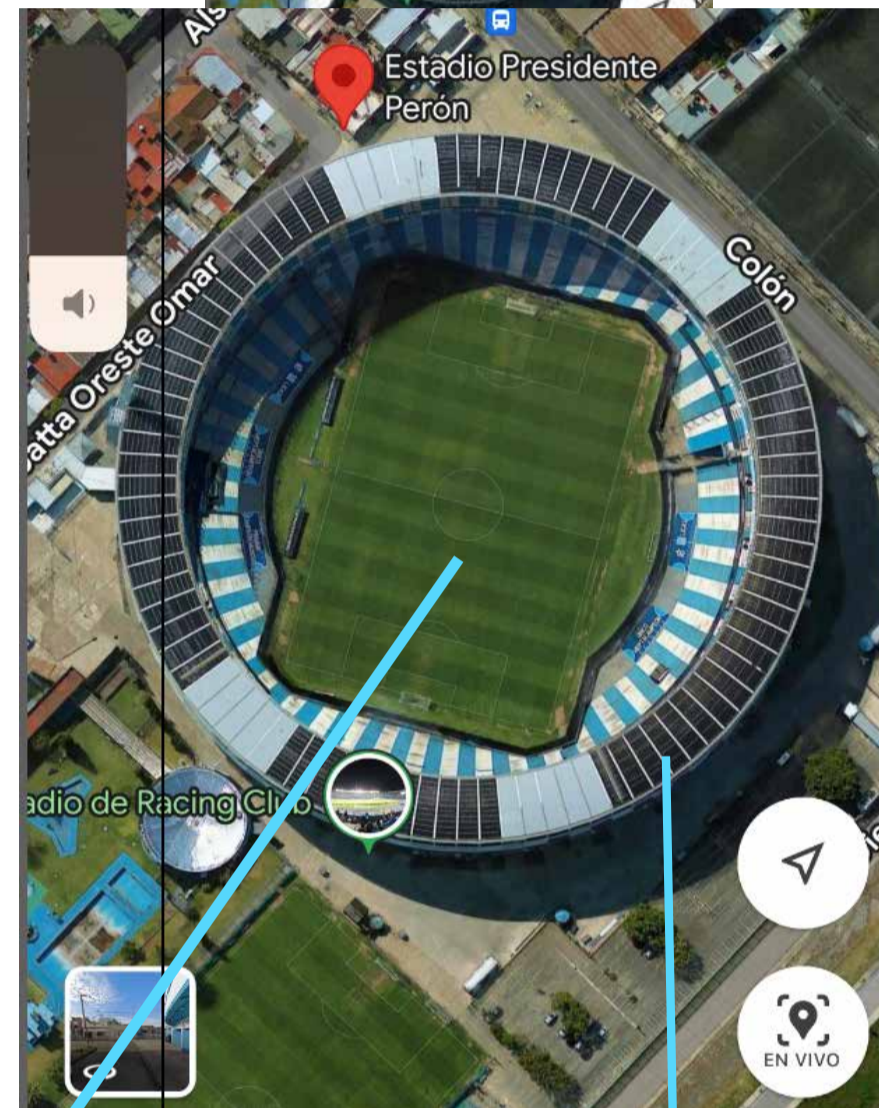

ATHLETIC CLUB RACING x
PICANTE SPORTS

BADGE + HOME KIT 2024

1934:
Transición

1950:
Mástil del Estadio

1918 y 1920:
Monogramas en las paredes de la Sede.

COLOR

RACING

RACING